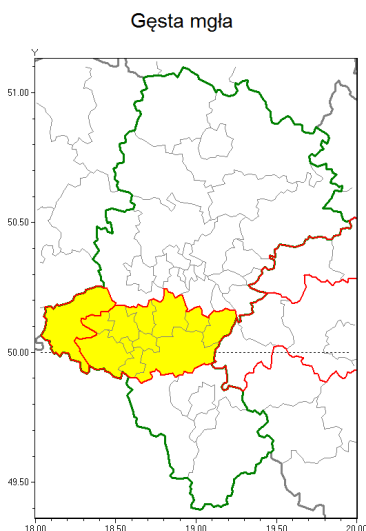

Zasięg ostrzeżenia w województwie

Ostrzeżenie meteorologiczne Nr 4

Nazwa biura	IMGW-PIB Biuro Prognoz Meteorologicznych w Krakowie
Zjawisko/stopień zagrożenia	Gęsta mgła/ 1
Obszar	województwo śląskie powiat raciborski
Ważność	od godz. 11:37 dnia 17.01.2020 do godz. 21:00 dnia 17.01.2020
Przebieg	Obserwuje i prognozuje się gęste mgły w zasięgu których widzialność utrzymuje się miejscami poniżej 200 m.
Prawdopodobieństwo wystąpienia zjawiska(%)	96%
Uwagi	Brak.
Dyrektor synoptyk IMGW-PIB	Łukasz Kiełt
Godzina i data wydania	godz. 11:36 dnia 17.01.2020
SMS	IMGW-PIB OSTRZEŻENIE: MGŁA/1 śląskie/raciborski od 11:37/17.01 do 21:00/17.01.2020 widzialność poniżej 200 m.