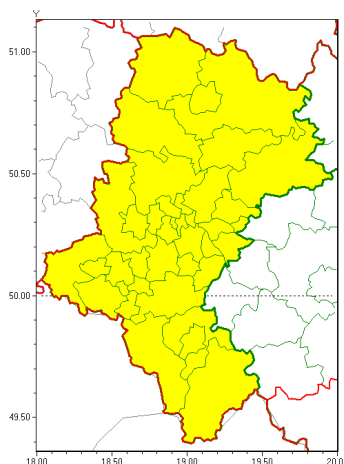

Zasięg ostrzeżeń w województwie

Silny wiatr  
2021-09-23 14:17

**WOJEWÓDZTWO ŁĄSKIE**  
**OSTRZEŻENIA METEOROLOGICZNE ZBIORCZO NR 161**  
**WYKAZ OBYWATELI ZUJACYCH OSTRZEŻENIE**  
**o godz. 14:17 dnia 23.09.2021**

Zjawisko/Stopień zagrożenia	Silny wiatr/1
Obszar (w nawiasie numer ostrzeżenia dla powiatu)	powiaty: białski(89), bielski(107), Bielsko-Biała(106), bieruńsko-lącki(88), Bytom(86), Chorzów(86), cieszyński(112), Czajkowska(81), czajkowski(81), Dąbrowa Górnicza(88), Gliwice(85), gliwicki(87), Jastrzębie-Zdrój(96), Jaworzno(88), Katowice(89), kłobucki(79), lubliniecki(82), mikołowski(88), Mysłowice(87), myszkowski(83), Piekary Śląskie(87), pszczyński(95), raciborski(92), Ruda Śląska(86), rybnicki(92), Rybnik(92), Siemianowice Śląskie(87), Sosnowiec(88), witochłowski(86), tarnogórski(85), Tychy(89), wodzisławski(94), Zabrze(86), zawierciański(82), żyry(94), żywiecki(111)
Ważność	od godz. 00:00 dnia 24.09.2021 do godz. 16:00 dnia 24.09.2021
Prawdopodobieństwo	90%
Przebieg	Prognozuje się wystąpienie silnego wiatru o średniej prędkości od 25 km/h do 35 km/h, w porywach do 80 km/h, z południowego zachodu, skrajnie na północno-zachodni.
SMS	IMGW-PIB OSTRZEŻENIA: WIATR/1 Łąskie (wszystkie powiaty) od 00:00/24.09 do 16:00/24.09.2021 prędkość do 35 km/h, porywy do 80 km/h, SW skrajnie na NW. Dotyczy powiatów: wszystkie powiaty.
RSO	Woj. Łąskie (wszystkie powiaty), IMGW-PIB wydał ostrzeżenie pierwszego stopnia o silnym wietrze
Uwagi	Brak.
Dyrektor synoptyk IMGW-PIB	Witold Wiśniewski