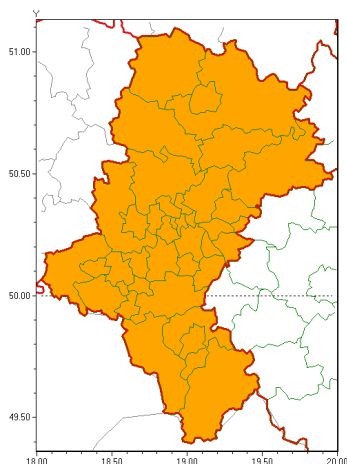

Zasięg ostrzeżeń w województwie

Burze z gradem
2021-07-14 07:32

Upał
2021-07-14 07:32

WOJEWÓDZTWO Ł SKIE
OSTRZE ENIA METEOROLOGICZNE ZBIORCZO NR 125
WYKAZ OBOWI ZUJ CYCH OSTRZE E
o godz. 07:32 dnia 14.07.2021

Zjawisko/Stopie zagrożenia	Burze z gradem/2
Obszar (w nawiasie numer ostrzeżenia dla powiatu)	powiaty: b dzi ski(65), bielski(82), Bielsko-Biała(81), bieru sko-l dzi ski(65), Bytom(62), Chorzów(62), cieszy ski(87), Cz stochowa(60), cz stochowski(60), D browa Górnicza(64), Gliwice(61), gliwicki(63), Jastrz bie-Zdrój(73), Jaworzno(65), Katowice(66), kłobucki(58), lubliniecki(60), mikołowski(65), Mysłowice(64), myszkowski(61), Piekary łskie(63), pszczy ski(72), raciborski(69), Ruda łska(62), rybnicki(69), Rybnik(69), Siemianowice łskie(63), Sosnowiec(65), wi tochłowice(62), tarnogórski(62), Tychy(66), wodzisławski(71), Zabrze(62), zawiercia ski(60), ory(71), ywiecki(86)
Ważność	od godz. 15:00 dnia 14.07.2021 do godz. 08:00 dnia 15.07.2021
Prawdopodobieństwo	80%
Przebieg	Prognozowane s burze, którym miejscami b d towarzyszy opady deszczu od 30 mm do 50 mm, lokalnie do 60 mm oraz porywy wiatru do 100 km/h. Miejscami grad.
SMS	IMGW-PIB OSTRZEGA: BURZE Z GRADEM/2 łskie (wszystkie powiaty) od 15:00/14.07 do 08:00/15.07.2021 deszcz 60 mm, grad, porywy 100 km/h. Dotyczy powiatów: wszystkie powiaty.
RSO	Woj. łskie (wszystkie powiaty), IMGW-PIB wydał ostrzeżenie drugiego stopnia o burzach z gradem
Uwagi	Ze względu na dynamiczne warunki ostrzeżenie może być aktualizowane.
Zjawisko/Stopie zagrożenia	Upał/2