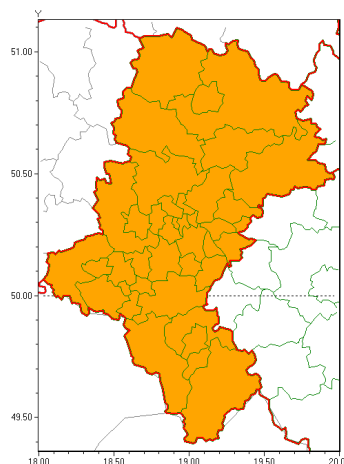

Zasięg ostrzeżeń w województwie

Burze z gradem
2021-07-14 07:32

Upał
2021-07-14 07:32

WOJEWÓDZTWO Ł SKIE
OSTRZE ENIA METEOROLOGICZNE ZBIORCZO NR 125
WYKAZ OBOWI ZUJ CYCH OSTRZE E
o godz. 07:32 dnia 14.07.2021

Zjawisko/Stopie zagrożenia	Burze z gradem/2
Obszar (w nawiasie numer ostrzeżenia dla powiatu)	powiaty: b dzi ski(65), bielski(82), Bielsko-Biała(81), bieru sko-l dzi ski(65), Bytom(62), Chorzów(62), cieszy ski(87), Cz stochowa(60), cz stochowski(60), D browa Górnicza(64), Gliwice(61), gliwicki(63), Jastrz bie-Zdrój(73), Jaworzno(65), Katowice(66), kłobucki(58), lubliniecki(60), mikołowski(65), Mysłowice(64), myszkowski(61), Piekary łskie(63), pszczy ski(72), raciborski(69), Ruda łska(62), rybnicki(69), Rybnik(69), Siemianowice łskie(63), Sosnowiec(65), wi tochłowice(62), tarnogórski(62), Tychy(66), wodzisławski(71), Zabrze(62), zawiercia ski(60), ory(71), ywiecki(86)
Ważność	od godz. 15:00 dnia 14.07.2021 do godz. 08:00 dnia 15.07.2021
Prawdopodobieństwo	80%
Przebieg	Prognozowane s burze, którym miejscami b d towarzyszy opady deszczu od 30 mm do 50 mm, lokalnie do 60 mm oraz porywy wiatru do 100 km/h. Miejscami grad.
SMS	IMGW-PIB OSTRZEGA: BURZE Z GRADEM/2 łskie (wszystkie powiaty) od 15:00/14.07 do 08:00/15.07.2021 deszcz 60 mm, grad, porywy 100 km/h. Dotyczy powiatów: wszystkie powiaty.
RSO	Woj. łskie (wszystkie powiaty), IMGW-PIB wydał ostrzeżenie drugiego stopnia o burzach z gradem
Uwagi	Ze względu na dynamiczne warunki ostrzeżenie może być aktualizowane.
Zjawisko/Stopie zagrożenia	Upał/2