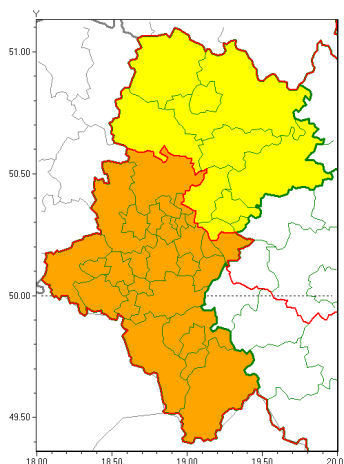

Zasięg ostrzeżeń w województwie

Burze z gradem
2021-06-25 10:04

WOJEWÓDZTWO ŁĄSKIE
OSTRZEŻENIA METEOROLOGICZNE ZBIORCZO NR 107
WYKAZ OBYWATELI ZUJAWIANYCH OSTRZEŻENIAMI
o godz. 10:04 dnia 25.06.2021

Zjawisko/Stopień zagrożenia	Burze z gradem/1
Obszar (w nawiasie numer ostrzeżenia dla powiatu)	powiaty: białski(56), Czestochowa(52), czestochowski(52), Dąbrowa Górnicza(55), kłobucki(50), lubliniecki(51), myszkowski(53), Sosnowiec(56), zawierciański(52)
Ważność	od godz. 11:00 dnia 25.06.2021 do godz. 24:00 dnia 25.06.2021
Prawdopodobieństwo	80%
Przebieg	Prognozowane są burze, którym miejscami będą towarzyszyły ulewne opady deszczu od 20 mm do 30 mm, lokalnie do 40 mm oraz porywy wiatru do 90 km/h. Miejscami grad.
SMS	IMGW-PIB OSTRZEGA: BURZE Z GRADEM/1 Łąskie (9 powiatów) od 11:00/25.06 do 24:00/25.06.2021 deszcz 40 mm, grad, porywy 90 km/h. Dotyczy powiatów: białski, Czestochowa, czestochowski, Dąbrowa Górnicza, kłobucki, lubliniecki, myszkowski, Sosnowiec i zawierciański.
RSO	Woj. Łąskie (9 powiatów), IMGW-PIB wydał ostrzeżenie pierwszego stopnia o burzach z gradem
Uwagi	Brak.
Zjawisko/Stopień zagrożenia	Burze z gradem/2