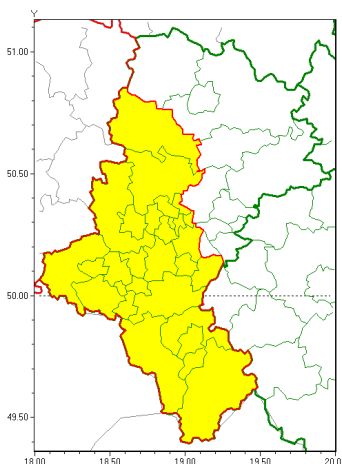

Zasięg ostrzeżeń w województwie

Burze z gradem
2021-05-12 12:16

WOJEWÓDZTWO ŁĄSKIE
OSTRZEŻENIA METEOROLOGICZNE ZBIORCZO NR 93
WYKAZ OBYWATELI ZIEMSKICH OSTRZEŻENIE
o godz. 12:16 dnia 12.05.2021

Zjawisko/Stopień zagrożenia	Burze z gradem/1
Obszar (w nawiasie numer ostrzeżenia dla powiatu)	powiaty: bielski(61), Bielsko-Biała(60), bieruńsko-lędziński(45), Bytom(43), Chorzów(43), cieszyński(66), Gliwice(42), gliwicki(44), Jastrzębie-Zdrój(52), Katowice(46), lubliniecki(41), mikołowski(45), Piekary Śląskie(44), pszczyński(51), raciborski(49), Ruda Śląska(43), rybnicki(49), Rybnik(49), Siemianowice Śląskie(44), wiatchłowice(43), tarnogórski(43), Tychy(46), wodzisławski(51), Zabrze(43), Żory(50), żywiecki(65)
Ważność	od godz. 15:00 dnia 12.05.2021 do godz. 02:00 dnia 13.05.2021
Prawdopodobieństwo	80%
Przebieg	Prognozowane są burze, którym miejscami będą towarzyszyć opady deszczu do 30 mm oraz porywy wiatru do 80 km/h. Miejscami grad.
SMS	IMGW-PIB OSTRZEŻENIA: BURZE Z GRADEM/1 Łąskie (26 powiatów) od 15:00/12.05 do 02:00/13.05.2021 deszcz 30 mm, grad, porywy 80 km/h. Dotyczy powiatów: bielski, Bielsko-Biała, bieruńsko-lędziński, Bytom, Chorzów, cieszyński, Gliwice, gliwicki, Jastrzębie-Zdrój, Katowice, lubliniecki, mikołowski, Piekary Śląskie, pszczyński, raciborski, Ruda Śląska, rybnicki, Rybnik, Siemianowice Śląskie, wiatchłowice, tarnogórski, Tychy, wodzisławski, Zabrze, Żory i żywiecki.
RSO	Woj. Łąskie (26 powiatów), IMGW-PIB wydał ostrzeżenie pierwszego stopnia o burzach z gradem
Uwagi	Brak.